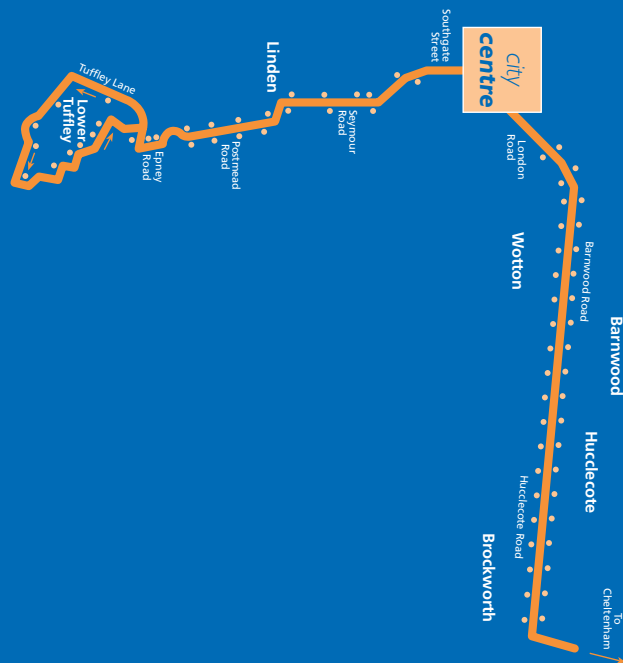

SATURDAYS cont'd

Cheltenham Promenade	1640	1700	1720	1740	1800	1820	1845	1915	1945	2015	2045	2115	2145	2215	2245	2315	2345						
The Park St Stephens Rd	1645	1705	1725	1745	1805	1825	1850	1920	1950	2020	2050	2120	2150	2220	2250	2320	2350						
Shurdington Church Lane	1652	1712	1732	1752	1812	1832	1856	1926	1956	2026	2056	2126	2156	2226	2256	2326	2356						
Brockworth Cross Hands	1700	1710	1720	1730	1740	1750	1800	1810	1820	1830	1840	1902	1910	1932	2002	2032	2102	2132	2202	2232	2302	2332	0002
Hucclecote Royal Oak	1710	1720	1730	1738	1750	1758	1808	1818	1828	1838	1848	1909	1917	1939	2009	2039	2109	2139	2209	2239	2309	2339	0009
Gloucester Station Rd	1725	1735	1745	1750	1805	1810	1820	1830	1840	1850	1900	1920	1928	1950	2020	2050	2120	2150	2220	2250	2320	2350	0020
Gloucester Station Rd	1730	1740	1755	1810	1825	1840	1855	1925	1955	2025	2055	2125	2155	2225	2255	2325							
Brunswick Rd Boots	1731	1741	1756	1811	1826	1841	1856	1926	1956	2026	2056	2126	2156	2226	2256	2326							
Podsmead Rd Crypt School	1742	1752	1807	1822	1836	1851	1906	1936	2006	2036	2106	2136	2206	2236	2306	2336							
Lower Tuffley Gladiator	1746	1756	1811	1826	1840	1855	1910	1940	2010	2040	2110	2140	2210	2240	2310	2340							
Holmleigh Est Emerald Cl	1754	1804	1819	1834	1848	1903	1918	1948	2018	2048	2118	2148	2218	2248	2318	2348							

Service 10 route